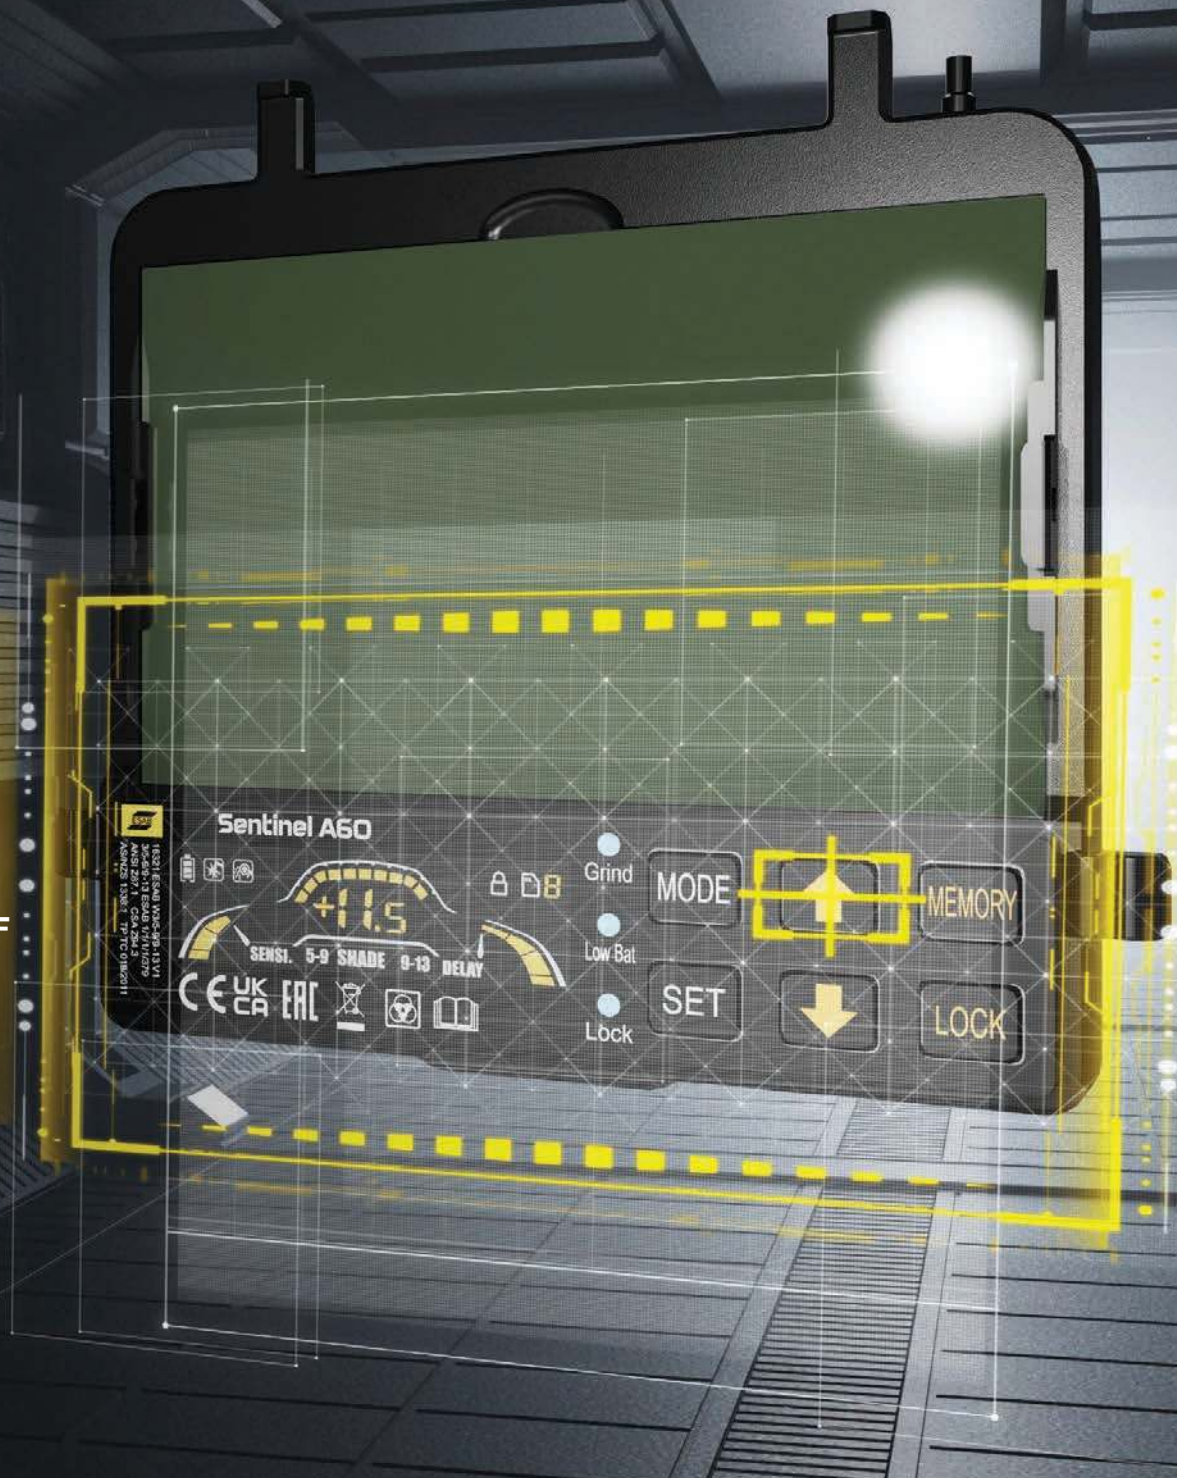

НА УРОВЕНЬ ВЫШЕ!

Новая маска – новый уровень сварки.

SENTINEL™ A60

SENTINEL A60 — СВАРОЧНАЯ МАСКА НОВОГО ПОКОЛЕНИЯ

ШИРОКИЙ И ЧЕТКИЙ ОБЗОР
РАБОЧЕЙ ЗОНЫ ПОВЫШАЕТ
КАЧЕСТВО, СКОРОСТЬ
И ЭФФЕКТИВНОСТЬ
СВАРОЧНОГО ПРОЦЕССА.

SENTINEL – СТИЛЬНО,
УДОБНО, КРАСИВО!

МОДЕРНИЗИРОВАННАЯ ОПТИКА

Маска Sentinel A60 - вам понравится то, что вы увидите!

- **Область обзора увеличена на 40%** (118 x 71 мм)
- **Усовершенствованный фильтр ADF** обеспечивает идеальную оптическую четкость под любым углом в соответствии с оптическим классом 1/1/1/1 EN
- **Технология натуральной цветопередачи** обеспечивает естественное восприятие цветов, снижает утомляемость глаз и помогает контролировать изменения дуги
- **Диапазон затемнения 3/5 –13** регулируется с шагом 0,5 DIN, что позволяет точнее контролировать степень затемнения
- **Четыре особо чувствительных датчика** обнаружения дуги для моментального автоматического затемнения в любой рабочей среде

**ОБЛАСТЬ ОБЗОРА
УВЕЛИЧЕНА
НА 40%**

НОВЫЙ ИНТЕРФЕЙС

Удобное управление без отрыва от сварки:

- **Яркий двухцветный ЖК-дисплей** обеспечивает отличную видимость в условиях низкой освещенности
- **Новый графический индикатор** для настроек чувствительности и задержки
- **Тщательно продуманное эргономичное расположение кнопок** позволяет менять настройки не снимая перчаток
- **До девяти программируемых ячеек памяти ADF** позволяют быстро сохранять и получать доступ к профилям сварки

Grind

ПОЛНЫЙ КОМФОРТ

Вы не будете ощущать Sentinel A60 во время работы.

- **Технология оголовья HALO™ с бесступенчатой регулировкой** равномерно распределяет вес маски на голове
- **Округлая форма и низкий профиль корпуса** упрощает работу в ограниченном пространстве
- **В комплектации защитные линзы большого размера:** янтарного оттенка и высококонтрастная прозрачная